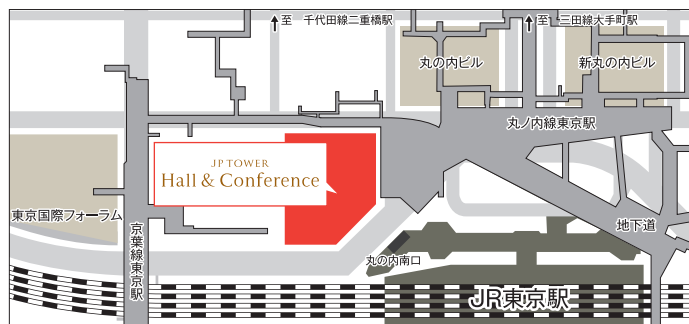

東京駅徒歩1分×ハイグレードな空間×上質の設備

JP TOWER Hall & Conference

※画像はイメージです。

映像・音響システムを全面リニューアル

JPタワー ホール&カンファレンスは映像・音響システムを2018年1月に一新しました。
ハイグレードな空間に上質の設備を備えたホール&カンファレンス施設をぜひご利用下さい。

■ 高画質のプロジェクター導入

30,000lmの高輝度なプロジェクター導入により、高精細な映像に対応できます。

■ 映像マトリクスシステムの導入

ホール・カンファレンス間の映像音響の中継が可能となり、施設利用の幅が広がります。

■ 壁スピーカーの設置

従来の天井スピーカーに加え、新たに壁スピーカーを導入、迫力・臨場感が増します。

JPタワー ホール & カンファレンス

東京都千代田区丸の内二丁目7番2号 KITTE 4,5F

予約・お問合せ専用電話番号

03-5222-1800 9:00~18:00
(土日祝日を除く)